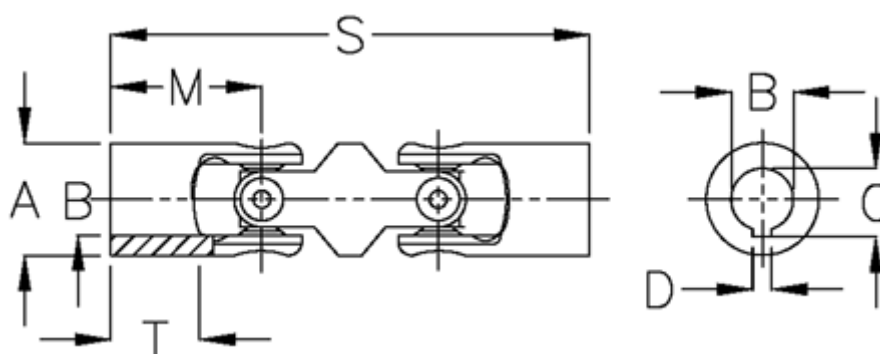

Varenummer: 07620303
Beskrivelse: Dobbelt krydsled med nåleleje
0.620.303

Mål

A	= 20
B H7	= 12
C	= 13.8
D	= 4
M	= 31
MD max. Nm	= 15
s	= 88
T	= 18